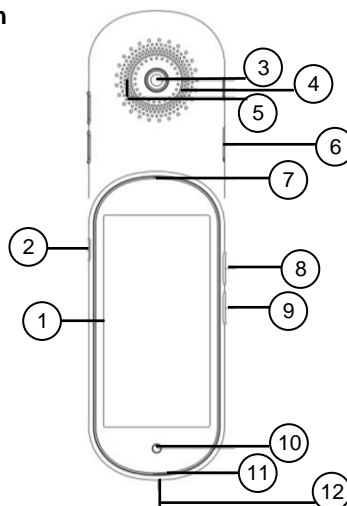

Description du produit

Il s'agit ici uniquement d'instructions pour une mise en marche sécurisée.

La notice détaillée est disponible sur www.pearl.fr/support/notices.

Dans le champ de recherche, saisissez la référence de l'article : ZX5132.

Contenu

- Traducteur de poche en temps réel
- Câble USB
- Mode d'emploi

Accessoires (non fournis, disponibles séparément sur www.pearl.fr)

- Accessoire requis : bloc d'alimentation secteur USB-C (ex : réf. ZX3026)
- Accessoire en option : carte SIM